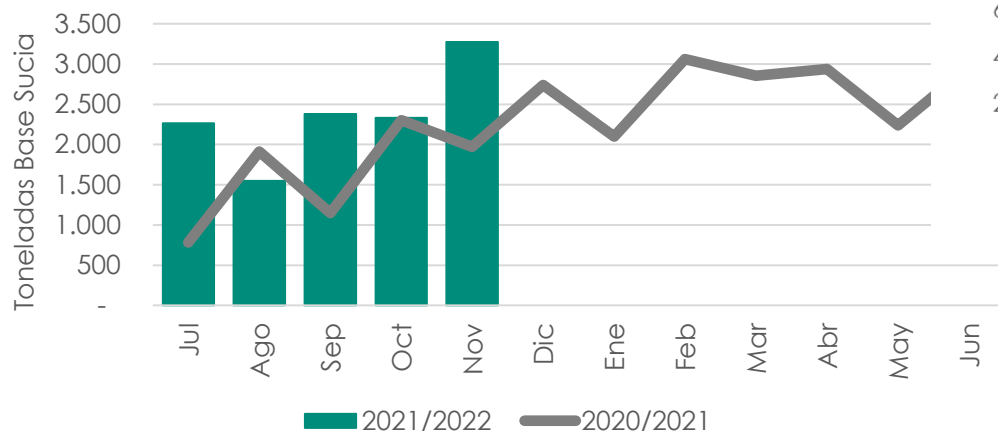

//LANA| Zafra 2021/2022 – Noviembre 2021

Exportación de lana (en toneladas Base Sucia)

3.271

Noviembre 2021

▲66%

Var.interanual
Noviembre 2021 vs 2020

11.794

Jul.21- Noviembre 2021

▲45%

Var. Jul. 21- Noviembre 21
vs Jul.20 - Noviembre 20

Composición de las exportaciones (en toneladas Base Sucia)

Composición de las exportaciones (en toneladas Base Sucia)

Julio/Noviembre Zafra 2020/2021