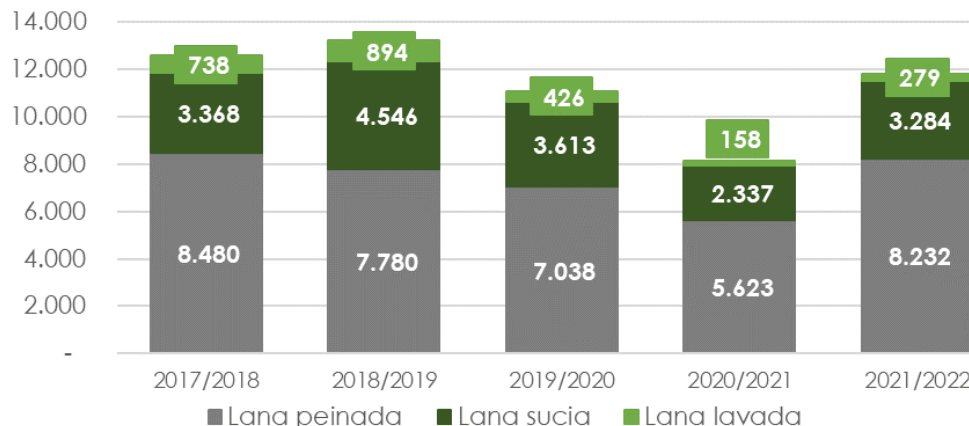

//LANA| Zafra 2021/2022 – Noviembre 2021

Exportación de lana (en toneladas Base Sucia)

3.271

Noviembre 2021

▲66%

Var.interanual
Noviembre 2021 vs 2020

11.794

Jul.21- Noviembre 2021

▲45%

Var. Jul. 21- Noviembre 21
vs Jul.20 - Noviembre 20

Composición de las exportaciones (en toneladas Base Sucia)

Composición de las exportaciones (en toneladas Base Sucia)

Julio/Noviembre Zafra 2020/2021

Exportación de lana (en miles de USD)

20.093

Noviembre 2021

▲169%

Var.interanual
Noviembre 2021 vs 2020

66.696

Jul. 21- Noviembre 2021

▲97%