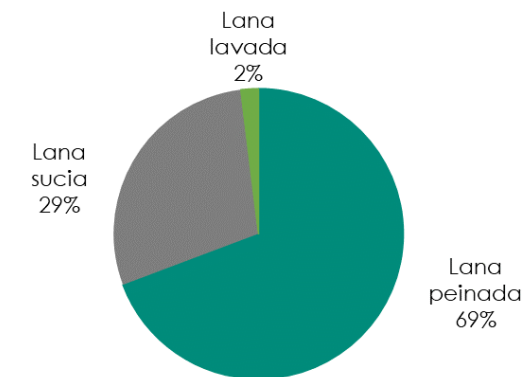

▲45%

Var. Jul. 21- Noviembre 21
vs Jul.20 - Noviembre 20

Composición de las exportaciones (en toneladas Base Sucia)

Composición de las exportaciones (en toneladas Base Sucia)

Julio/Noviembre Zafra 2020/2021