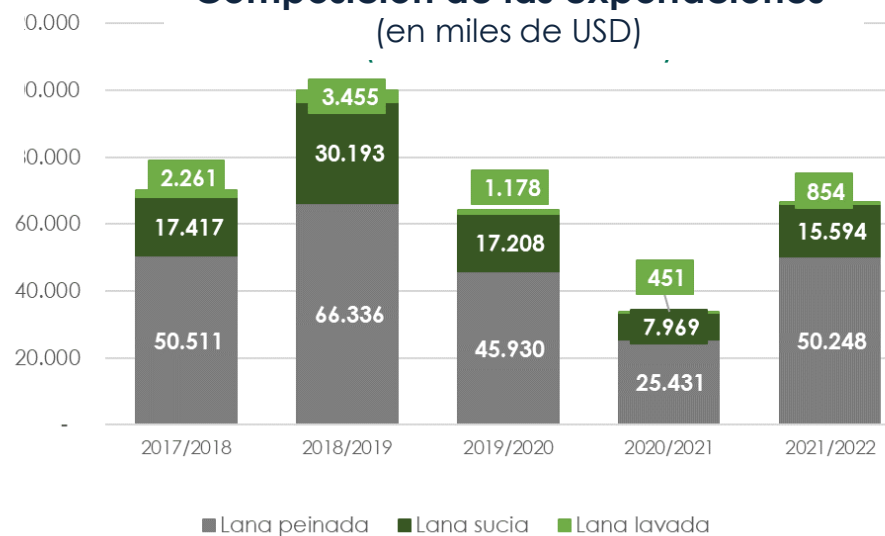

Exportación de lana (en miles de USD)

20.093

Noviembre 2021

▲169%

Var.interanual
Noviembre 2021 vs 2020

66.696

Jul. 21- Noviembre 2021

▲97%

Var. Jul. 21- Noviembre 21
vs Jul.20 - Noviembre 20

Composición de las exportaciones (en miles de USD)

Julio/Noviembre - Zafra 2021/2022